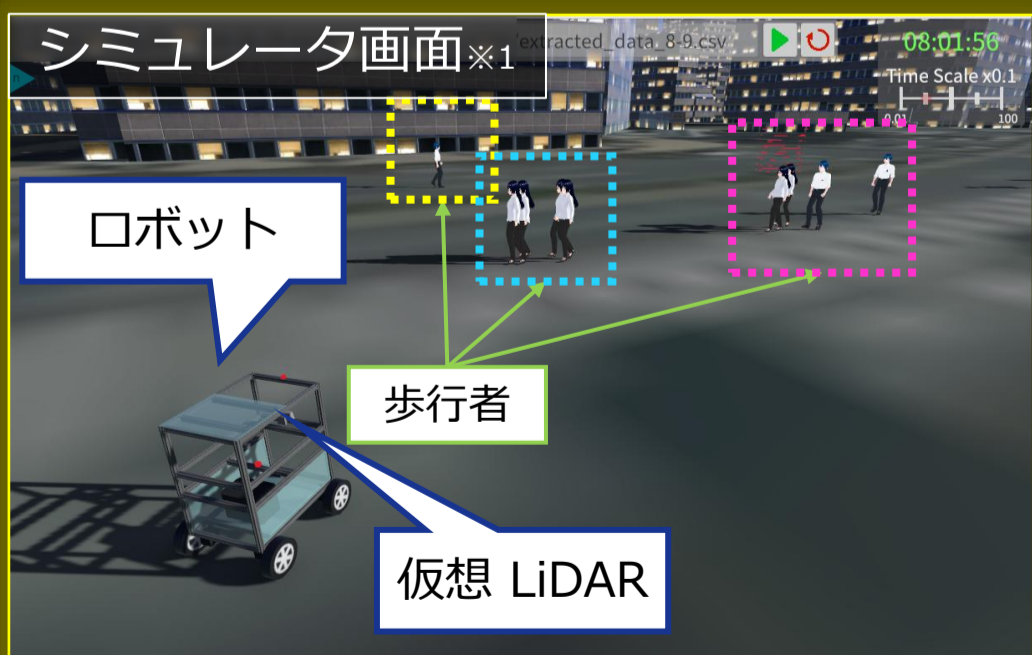

# 人流データを 「見る」から「試す」へ ～人流×3D都市×ロボット～

人流データ

3D 市街地  
(Project PLATEAU)

## 群衆デジタルツイン シミュレーション

- 1,000 人超 の人流を 3D 投影
- 都市と人流を 3D 点群として観測する 仮想センサー
- 群衆内で動くロボットの動作検証

※1 画面は開発中のものです。

※2 シミュレータとは別のアプリで可視化しています。

※データ出典および制作について：本紙掲載のアプリに組み込まれているデータおよびスクリーンショットは、国土交通省 Project PLATEAU、NASA/Goddard Space Flight Center Scientific Visualization Studio、国土地理院の公開データを基に、弊社にて独自に加工・統合して作成しています。