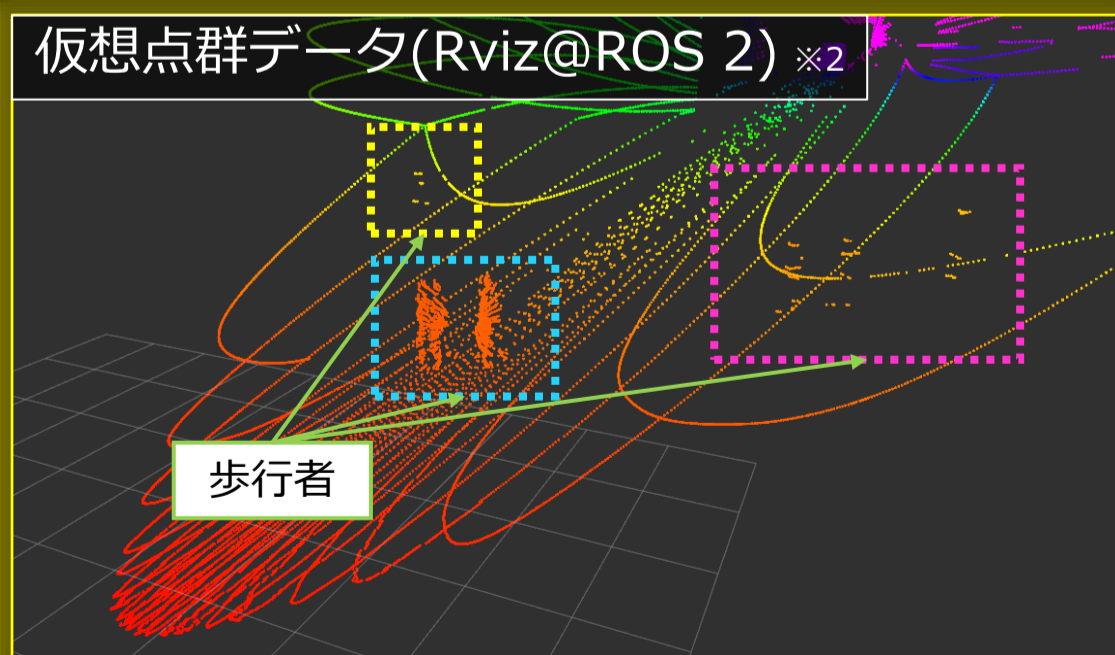

# 人流データを 「見る」から「試す」へ ～人流×3D都市×ロボット～

人流データ

3D 市街地  
(Project PLATEAU)

## 群衆デジタルツイン シミュレーション

- 1,000 人超 の人流を 3D 投影
- 都市と人流を 3D 点群として観測する 仮想センサー
- 群衆内で動くロボットの動作検証

※1 画面は開発中のものです。

※2 シミュレータとは別のアプリで可視化しています。

※データ出典および制作について：本紙掲載のアプリに組み込まれているデータおよびスクリーンショットは、国土交通省 Project PLATEAU、NASA/Goddard Space Flight Center Scientific Visualization Studio、国土地理院の公開データを基に、弊社にて独自に加工・統合して作成しています。